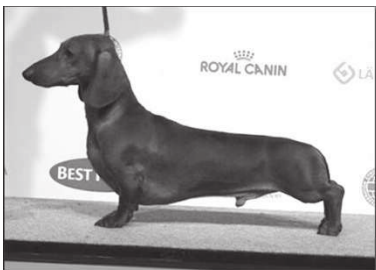

**Na Raz Dva Lisego Nosa - HLT**  
o.: Real del Gotha  
m.: Edinstvennaya Lisego Nosa  
maj.: Kovalenko M.G.

**North Star Onyx Moravia - HLT**  
o.: Chic Chambertin Pro-Euro  
m.: Honey Bunny Onyx Moravia  
maj.: Králová Eva MUDr.