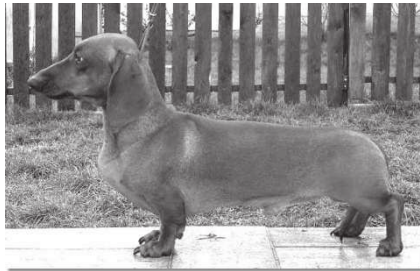

### Jezevčící s titulem Interšampion práce C.I.T.

**Caramelo ze Zelené mýtiny - HLS**  
o.: Alaric Rufus van't Woeste Huys  
m.: Cora ze Zábřežské Olšiny  
maj.: Johanová Denisa

**Glenny Cheiron Bohemia - HLS**  
o.: Frederic z Poschingeru  
m.: Dianette Fino  
maj.: Filípková Marie