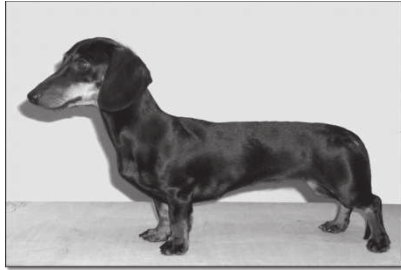

Happy Gapro Bohemia - HLK
o.: Lisego Nosa Diriger
m.: Nelinka Gapro Bohemia
maj.: Procházková Gabriela ing.