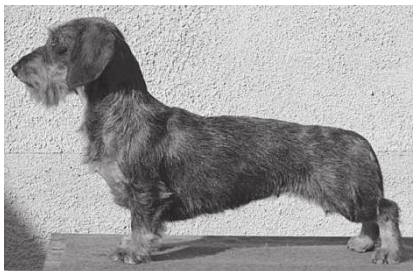

Sargos od Vévody Huberta- DRS
o.: Ozy Kamenný potok
m.: Ryna od Vévody Huberta
maj.: Engel Dieter

Oly od Strážné skály- DRS
o.: Ozy Kamenný potok
m.: Prima od Strážné skály
maj.: Košan Pavel