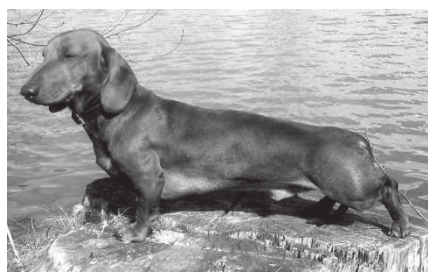

Glenn Magic Seven - HLS
o.: Ahur Phillipo Saltatrix
m.: Dark Dove Magic Seven
maj.: Nechvátal Tomáš

Flamendr z Poschingeru - HLS
o.: Kantri Park's Egoist Hodowla Myslinow
m.: Anelly z Poschingeru
maj.: Pavlová Markéta