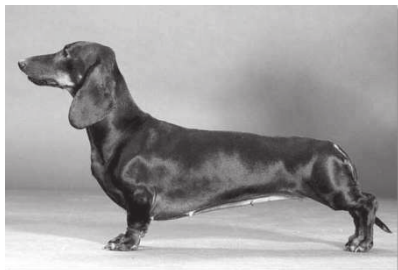

### Jezevčíci s titulem Český šampion

**Adory Dominant instinct - HLS**  
o.: Arden z Poschingeru  
m.: Mystery Fino Bohemia  
maj.: Baláž Roman

**Ariana de la Kruz - HLS**  
o.: Norden Liht Zedex  
m.: Arabeskaya Noch Wiserichard's  
maj.: Kostina N.