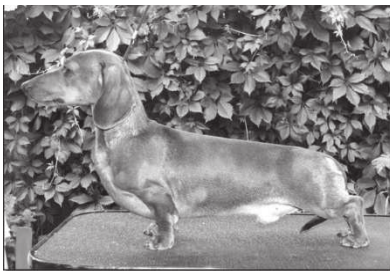

Formula Uspeha Whirlpool - HLT
o.: Piccolino Olf Amaize
m.: Formula Uspeha Divine Disco
maj.: Rozhkova O.

Lisellejulia - HLT
o.: Lisego Nosa Patriot
m.: Lambada Line of Life
maj.: Alla Ilona

My Love Pro-Euro – HLT
o.: York von Lotenthal
m.: Arabela Princess Pro-Euro
maj.: Brožovi Miroslav + Petra