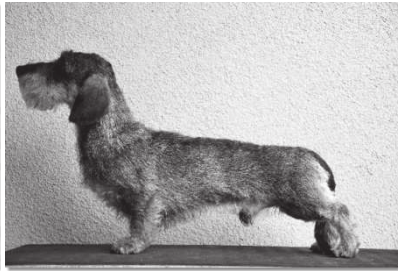

Amir Argi Yahaanel - DRK
o.: Zack Hycon
m.: Grapy z Manětínské ulice
maj.: Vodákoví Jaromír + Andrea