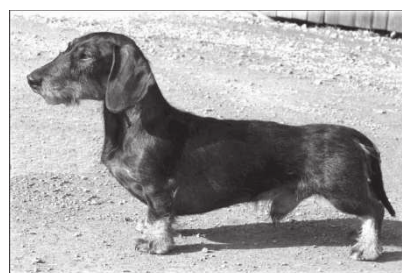

## Jezevčiči s titulem Šampion práce CZ

**Aimi Akinom - DRS**

o.: Bak od Studéneckých rybníků  
m.: Rosana z Kozíčku  
maj.: Illová Monika

**Akim z Borovské myslivny - DRS**

o.: Xandro von Rauhenstein  
m.: Dejna od Řeky Lomnice  
maj.: Kovařík Jaroslav