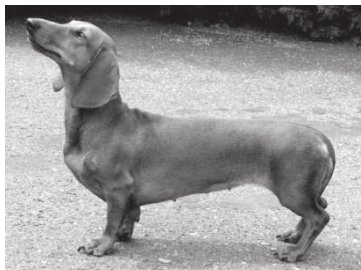

Darla z Raholin - HLS
o.: Cato ze Zelené mýtiny
m.: Honey z Vavřínečské hájovny
maj.: Vazačová Olga